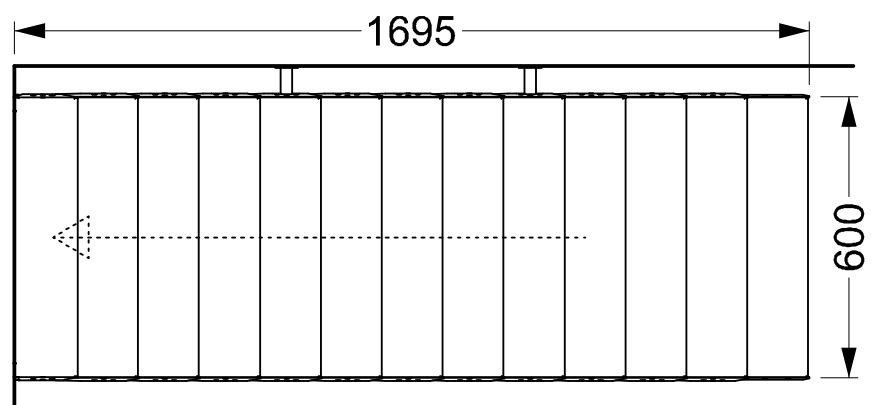

U-PIL 13 marches H : 2600 - 3120

H sol - sol = mm
 = 13 x mm

- FINITION :**
- Vernis
 - couche de fond (primer) noire
- MAIN COURANTE DE LA RAMPE :**
- Inox Ø32
 - Acier Ø32 avec couche de fond (primer) noire

PRIX (valables jusqu'au 31-12-2020) :
 13 marches à 59€ : 767 € htva 21%
 Rampes (par côté) : 123€ htva 21%
 Départ nos ateliers.

LIVRAISON :
 En kit sur une palette.
 Au rez de chaussée, à une adresse accessible par un camion. Place de déchargement disponible.
 BELGIQUE : 110€ htva 21%
 FRANCE PROCHE : 150€ htva 21%
 départements : 02-08-10-21-27-28-45-51-52-54-55-57-59-60-62-67-75-76-77-78-80-88-91-92-93-94-95
 FRANCE - CENTRE : 250€ htva 21%
 départements : 01-03-14-16-17-18-23-24-25-33-35-36-37-38-39-41-42-43-44-49-50-53-58-61-63-68-69-70-71-72-79-85-86-87-89-90
 FRANCE ELOIGNEE : 350€ htva 21%
 départements : 04-05-09-11-12-13-15-19-22-26-29-30-31-32-34-40-46-47-48-56-64-65-66-73-74-81-82-83-84
 AUTRES PAYS : sur demande.