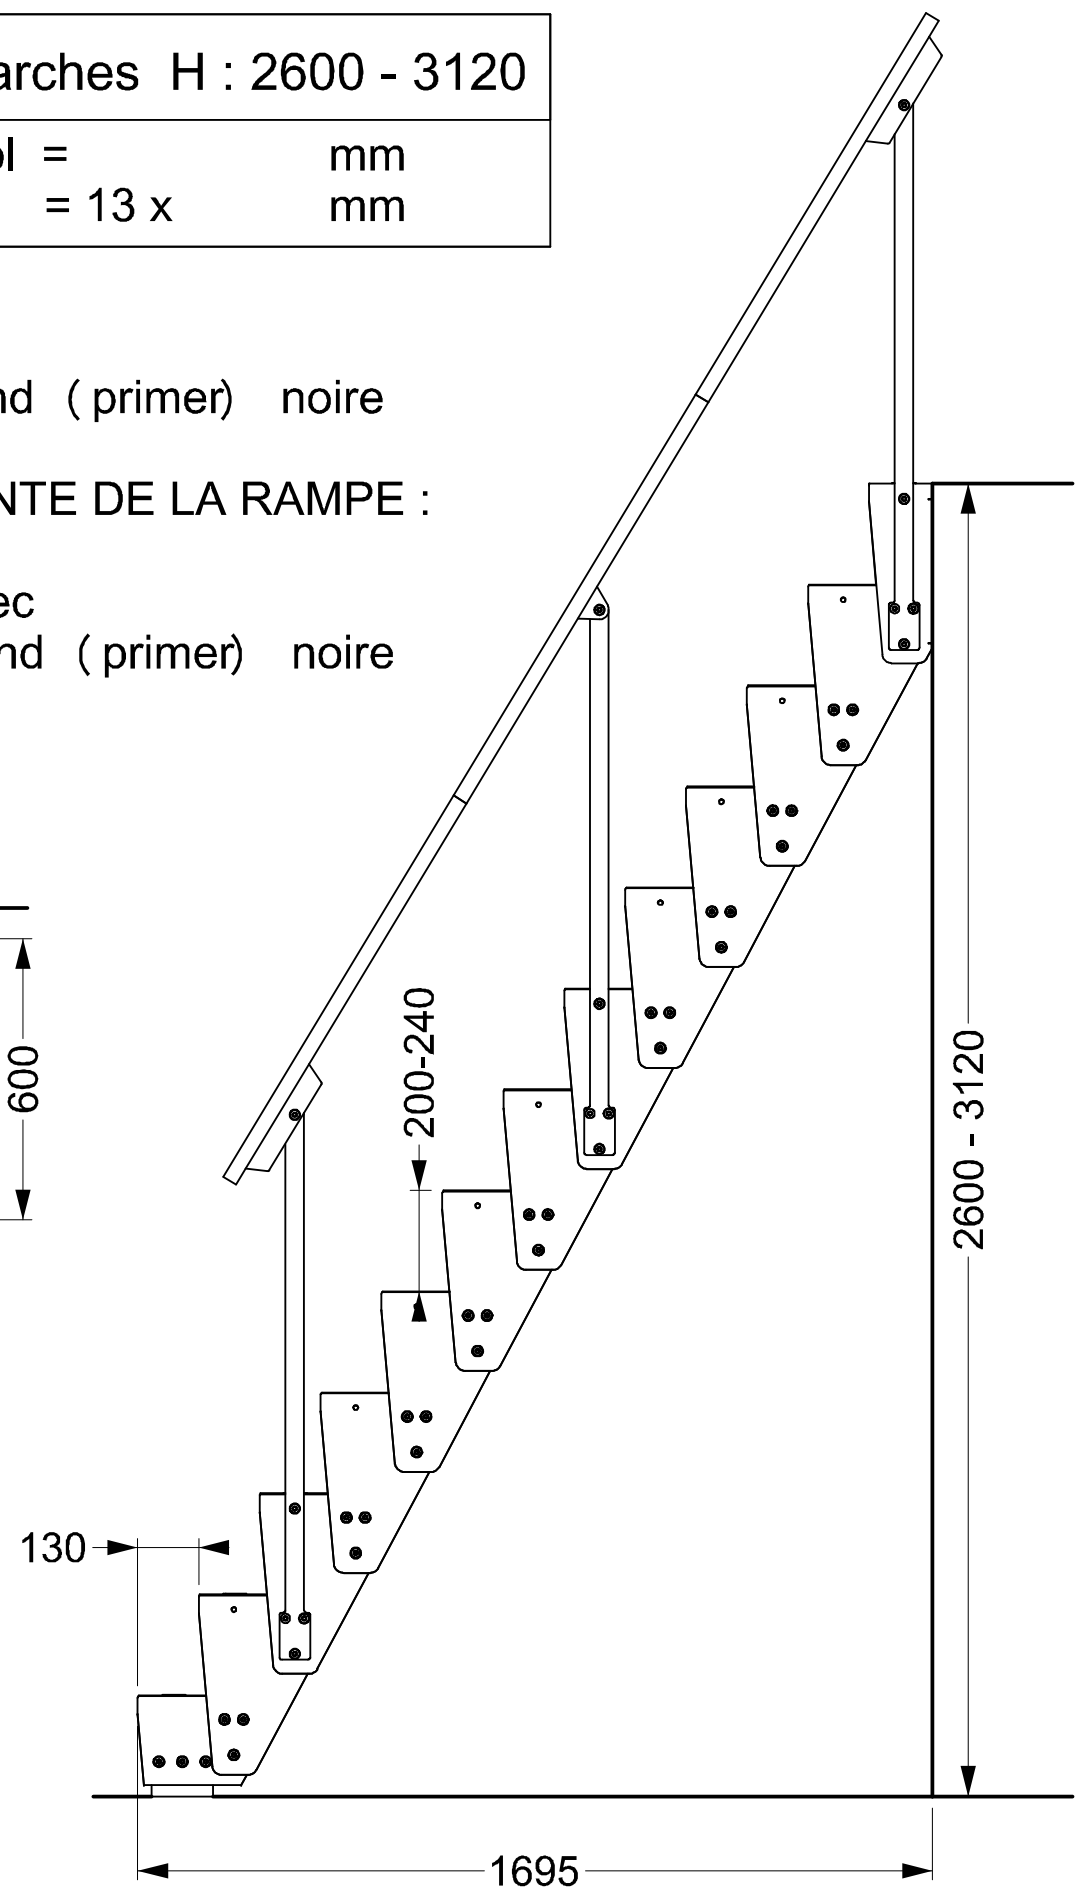

U-PIL 13 marches H : 2600 - 3120

H sol - sol = mm
 = 13 x mm

- FINITION :**
- Vernis
 - couche de fond (primer) noire
- MAIN COURANTE DE LA RAMPE :**
- Inox Ø32
 - Acier Ø32 avec couche de fond (primer) noire

PRIX (valables jusqu'au 31-12-2020) :
 13 marches à 59€ : 767 € htva 21%
 Rampes (par côté) : 123€ htva 21%
 Départ nos ateliers.

LIVRAISON :
 En kit sur une palette.
 Au rez de chaussée, à une adresse accessible par un camion. Place de déchargement disponible.
 BELGIQUE : 110€ htva 21%
 FRANCE PROCHE : 150€ htva 21%
 départements : 02-08-10-21-27-28-45-51-52-54-55-57-59-60-62-67-75-76-77-78-80-88-91-92-93-94-95
 FRANCE - CENTRE : 250€ htva 21%
 départements : 01-03-14-16-17-18-23-24-25-33-35-36-37-38-39-41-42-43-44-49-50-53-58-61-63-68-69-70-71-72-79-85-86-87-89-90
 FRANCE ELOIGNEE : 350€ htva 21%
 départements : 04-05-09-11-12-13-15-19-22-26-29-30-31-32-34-40-46-47-48-56-64-65-66-73-74-81-82-83-84
 AUTRES PAYS : sur demande.

ACCORD POUR EXECUTION	
Nom :	Signature :
Date : __ / __ / 20 __	
- L'acier, lorsqu'il est livré brut (ou verni) , présente un aspect industriel pouvant comporter des griffes, des traces de corrosion, ainsi que différentes tonalités et apparences.	