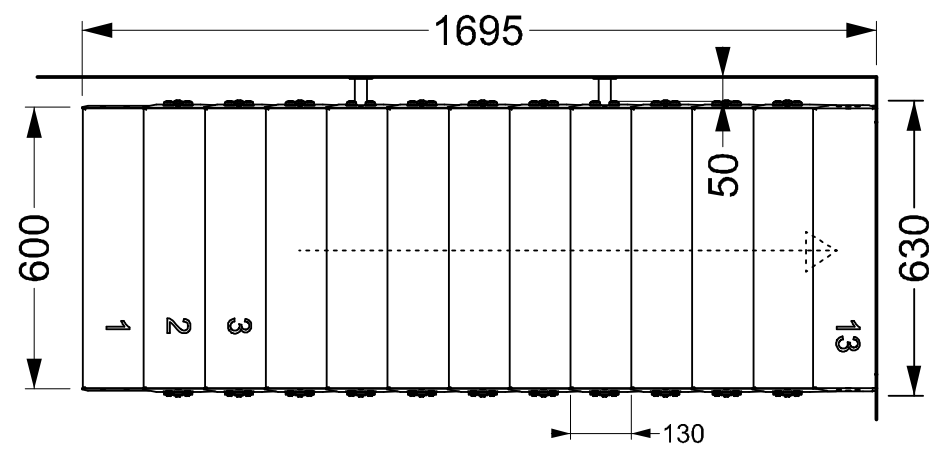

U-PIL 13 marches H : 2600 - 3120

H sol - sol = mm
 = 13 x mm

- FINITION :**
- Vernis
 - couche de fond (primer) noire
- MAIN COURANTE DE LA RAMPE :**
- Inox Ø32
 - Acier Ø32 avec couche de fond (primer) noire

PRIX (valables jusqu'au 31-12-2020) :
 13 marches à 59€ : 767 € htva 21%
 Rampes (par côté) : 123€ htva 21%
 Départ nos ateliers.

LIVRAISON :
 En kit sur une palette.
 Au rez de chaussée, à une adresse accessible par un camion. Place de déchargement disponible.
 BELGIQUE : 110€ htva 21%
 FRANCE PROCHE : 150€ htva 21%
 départements : 02-08-10-21-27-28-45-51-52-54-55-57-59-60-62-67-75-76-77-78-80-88-91-92-93-94-95
 FRANCE - CENTRE : 250€ htva 21%
 départements : 01-03-14-16-17-18-23-24-25-33-35-36-37-38-39-41-42-43-44-49-50-53-58-61-63-68-69-70-71-72-79-85-86-87-89-90
 FRANCE ELOIGNEE : 350€ htva 21%
 départements : 04-05-09-11-12-13-15-19-22-26-29-30-31-32-34-40-46-47-48-56-64-65-66-73-74-81-82-83-84
 AUTRES PAYS : sur demande.