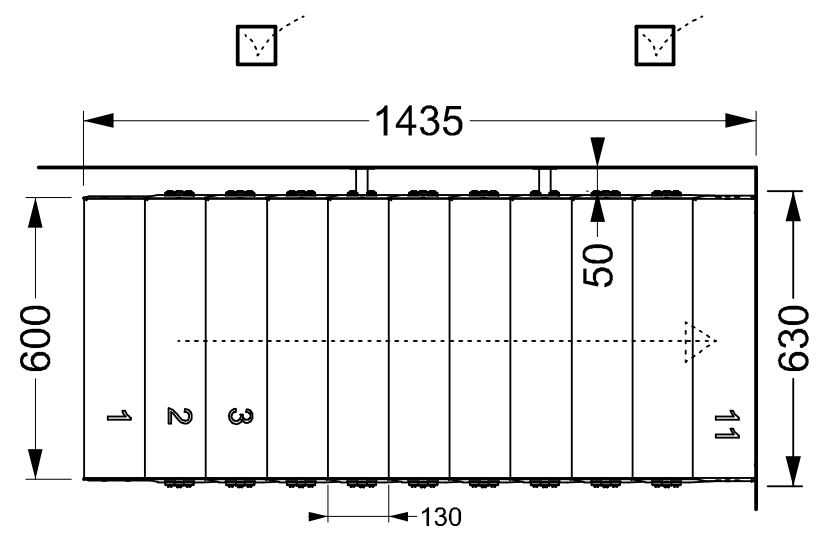

U-PIL 11 marches H : 2200 - 2640

H sol - sol = mm
 = 11 x mm

- FINITION :**
- Vernis
 - couche de fond (primer) noire
- MAIN COURANTE DE LA RAMPE :**
- Inox Ø32
 - Acier Ø32 avec couche de fond (primer) noire

PRIX (valables jusqu'au 31-12-2020) :
 11 marches à 59€ : 649 € htva 21%
 Rampes (par côté) : 123€ htva 21%
 Départ nos ateliers.

LIVRAISON :
 En kit sur une palette.
 Au rez de chaussée, à une adresse accessible par un camion. Place de déchargement disponible.
 BELGIQUE : 110€ htva 21%
 FRANCE PROCHE : 150€ htva 21%
 départements : 02-08-10-21-27-28-45-51-52-54-55-57-59-60-62-67-75-76-77-78-80-88-91-92-93-94-95
 FRANCE - CENTRE : 250€ htva 21%
 départements : 01-03-14-16-17-18-23-24-25-33-35-36-37-38-39-41-42-43-44-49-50-53-58-61-63-68-69-70-71-72-79-85-86-87-89-90
 FRANCE ELOIGNEE : 350€ htva 21%
 départements : 04-05-09-11-12-13-15-19-22-26-29-30-31-32-34-40-46-47-48-56-64-65-66-73-74-81-82-83-84
 AUTRES PAYS : sur demande.