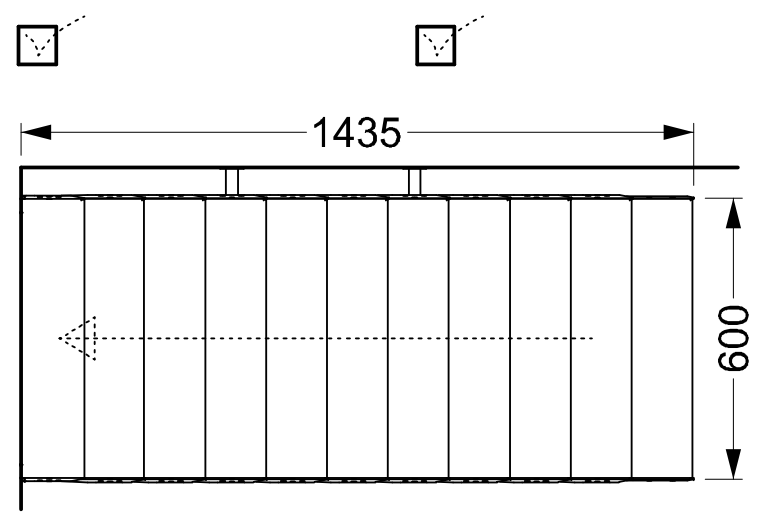

U-PIL 11 marches H : 2200 - 2640

H sol - sol = mm
 = 11 x mm

- FINITION :**
- Vernis
 - couche de fond (primer) noire
- MAIN COURANTE DE LA RAMPE :**
- Inox Ø32
 - Acier Ø32 avec couche de fond (primer) noire

PRIX (valables jusqu'au 31-12-2020) :
 11 marches à 59€ : 649 € htva 21%
 Rampes (par côté) : 123€ htva 21%
 Départ nos ateliers.

LIVRAISON :
 En kit sur une palette.
 Au rez de chaussée, à une adresse accessible par un camion. Place de déchargement disponible.
 BELGIQUE : 110€ htva 21%
 FRANCE PROCHE : 150€ htva 21%
 départements : 02-08-10-21-27-28-45-51-52-54-55-57-59-60-62-67-75-76-77-78-80-88-91-92-93-94-95
 FRANCE - CENTRE : 250€ htva 21%
 départements : 01-03-14-16-17-18-23-24-25-33-35-36-37-38-39-41-42-43-44-49-50-53-58-61-63-68-69-70-71-72-79-85-86-87-89-90
 FRANCE ELOIGNEE : 350€ htva 21%
 départements : 04-05-09-11-12-13-15-19-22-26-29-30-31-32-34-40-46-47-48-56-64-65-66-73-74-81-82-83-84
 AUTRES PAYS : sur demande.