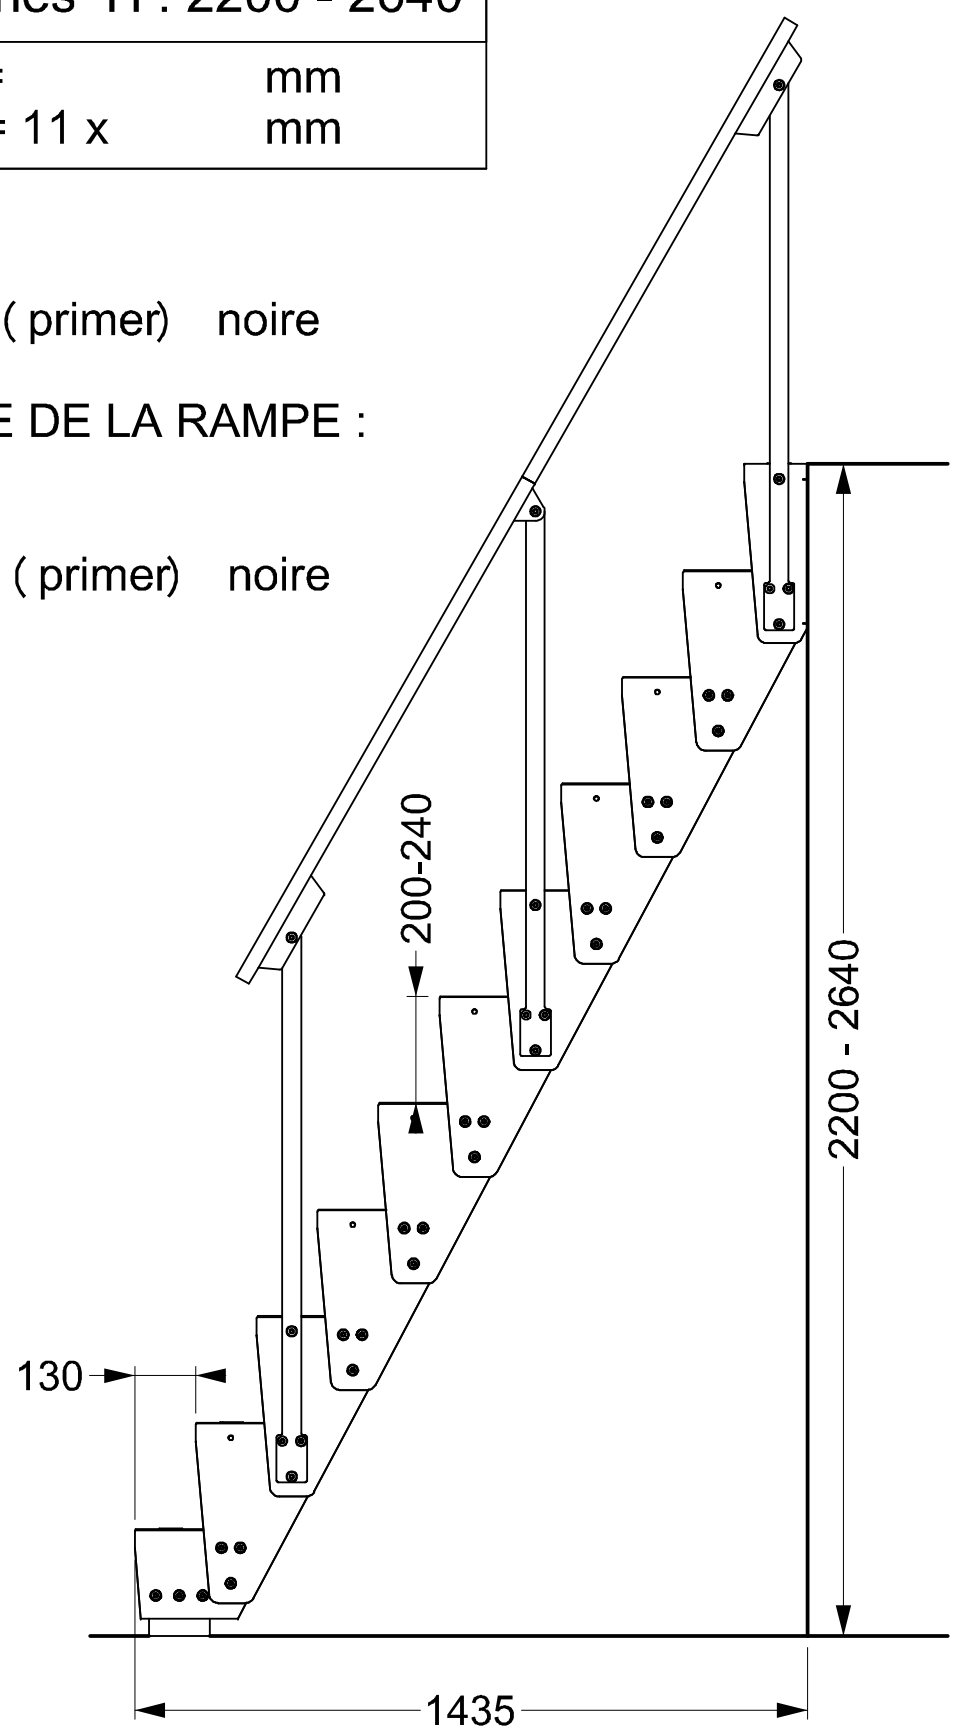

U-PIL 11 marches H : 2200 - 2640

H sol - sol = mm
 = 11 x mm

- FINITION :**
- Vernis
 - couche de fond (primer) noire
- MAIN COURANTE DE LA RAMPE :**
- Inox Ø32
 - Acier Ø32 avec couche de fond (primer) noire

PRIX (valables jusqu'au 31-12-2020) :
 11 marches à 59€ : 649 € htva 21%
 Rampes (par côté) : 123€ htva 21%
 Départ nos ateliers.

LIVRAISON :
 En kit sur une palette.
 Au rez de chaussée, à une adresse accessible par un camion. Place de déchargement disponible.
 BELGIQUE : 110€ htva 21%
 FRANCE PROCHE : 150€ htva 21%
 départements : 02-08-10-21-27-28-45-51-52-54-55-57-59-60-62-67-75-76-77-78-80-88-91-92-93-94-95
 FRANCE - CENTRE : 250€ htva 21%
 départements : 01-03-14-16-17-18-23-24-25-33-35-36-37-38-39-41-42-43-44-49-50-53-58-61-63-68-69-70-71-72-79-85-86-87-89-90
 FRANCE ELOIGNEE : 350€ htva 21%
 départements : 04-05-09-11-12-13-15-19-22-26-29-30-31-32-34-40-46-47-48-56-64-65-66-73-74-81-82-83-84
 AUTRES PAYS : sur demande.

ACCORD POUR EXECUTION	
Nom :	Signature :
Date : __ / __ / 20 __	
- L'acier, lorsqu'il est livré brut (ou verni) , présente un aspect industriel pouvant comporter des griffes, des traces de corrosion, ainsi que différentes tonalités et apparences.	