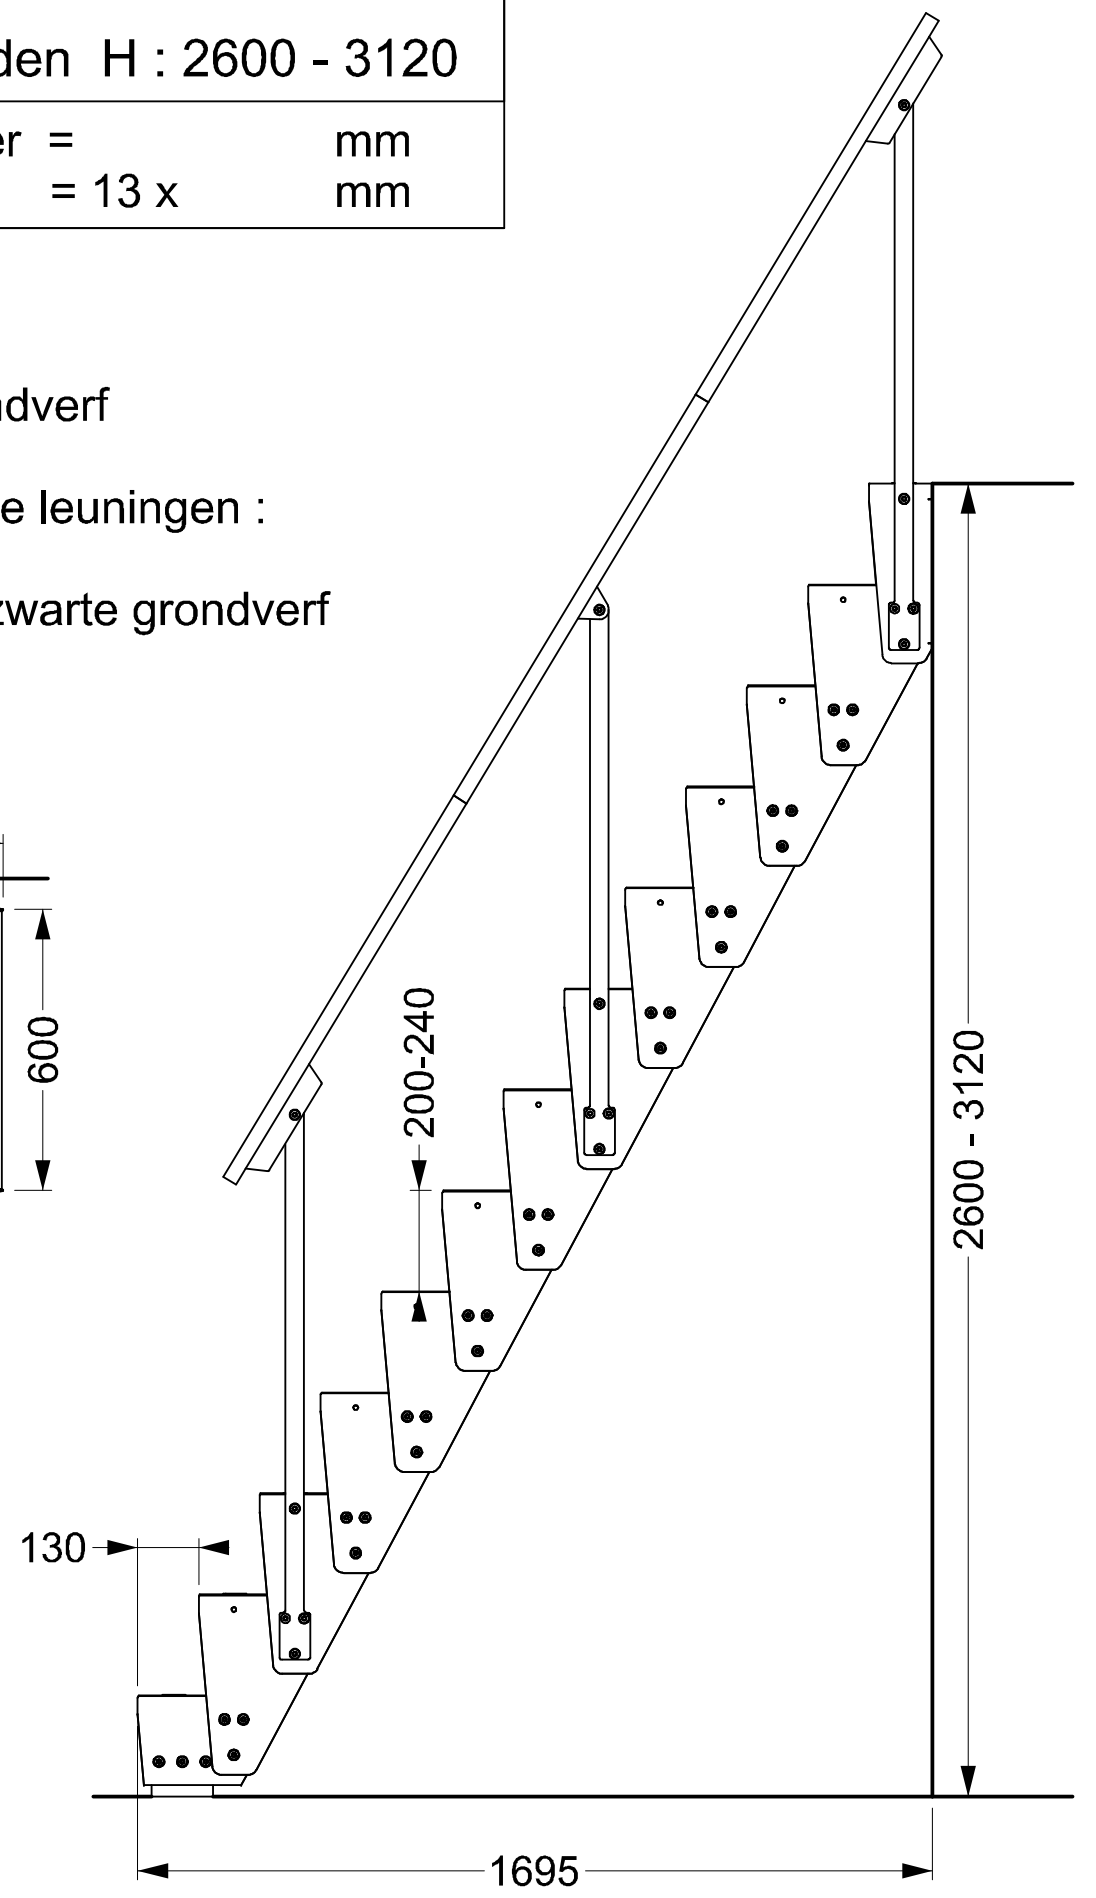

U-PIL 13 treden H : 2600 - 3120

H vloer - vloer = mm
 = 13 x mm

- Afwerking :**
- met vernislaag
 - met zwarte grondverf
- Handgreep van de leuningen :**
- Inox Ø32
 - Staal Ø32 met zwarte grondverf

PRIJZEN (geldig tot 31-12-2020) :
 13 treden aan 59€ : 767 € exc btw 21%
 Leuningen (per kant) : 123€ exc btw 21%
 Vertrek uit onze ateliers.