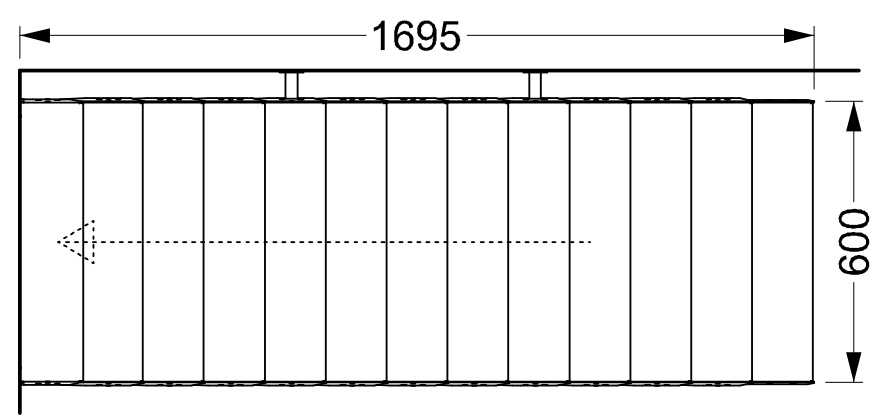

U-PIL 13 treden H : 2600 - 3120

H vloer - vloer = mm
 = 13 x mm

- Afwerking :**
- met vernislaag
 - met zwarte grondverf
- Handgreep van de leuningen :**
- Inox Ø32
 - Staal Ø32 met zwarte grondverf

PRIJZEN (geldig tot 31-12-2020) :
 13 treden aan 59€ : 767 € exc btw 21%
 Leuningen (per kant) : 123€ exc btw 21%
 Vertrek uit onze ateliers.