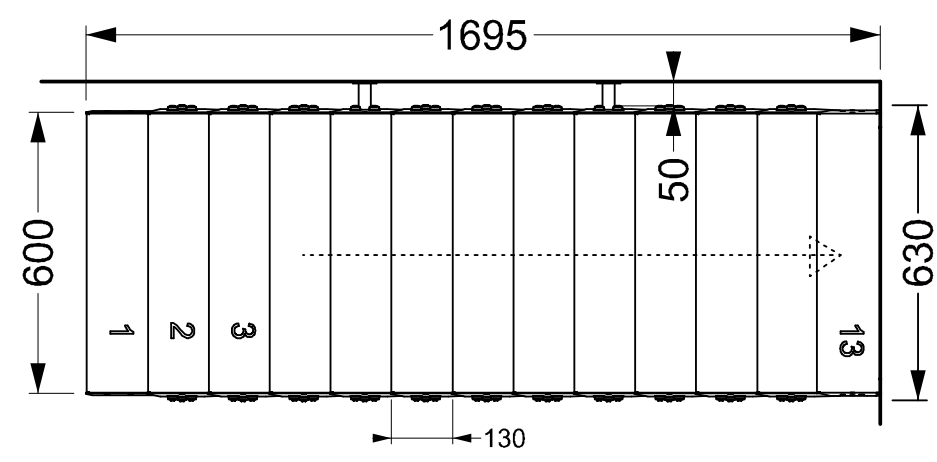

U-PIL 13 treden H : 2600 - 3120

H vloer - vloer = mm
 = 13 x mm

- Afwerking :**
- met vernislaag
 - met zwarte grondverf
- Handgreep van de leuningen :**
- Inox Ø32
 - Staal Ø32 met zwarte grondverf

PRIJZEN (geldig tot 31-12-2020) :
 13 treden aan 59€ : 767 € exc btw 21%
 Leuningen (per kant) : 123€ exc btw 21%
 Vertrek uit onze ateliers.