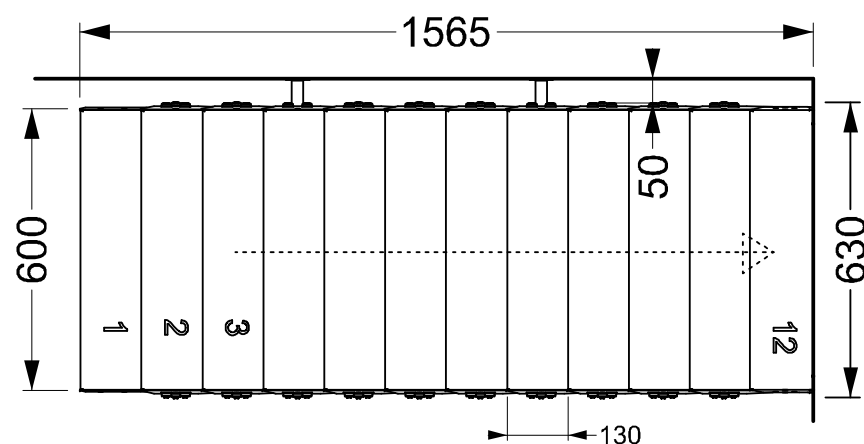

U-PIL 12 treden H : 2400 - 2880

H vloer - vloer = mm
 = 12 x mm

Afwerking :

- met vernislaag
- met zwarte grondverf

Handgreep van de leuningen :

- Inox Ø32
- Staal Ø32 met zwarte grondverf

PRIJZEN (geldig tot 31-12-2020) :
 12 treden aan 59€ : 708 € exc btw 21%
 Leuningen (per kant) : 123€ exc btw 21%
 Vertrek uit onze ateliers.