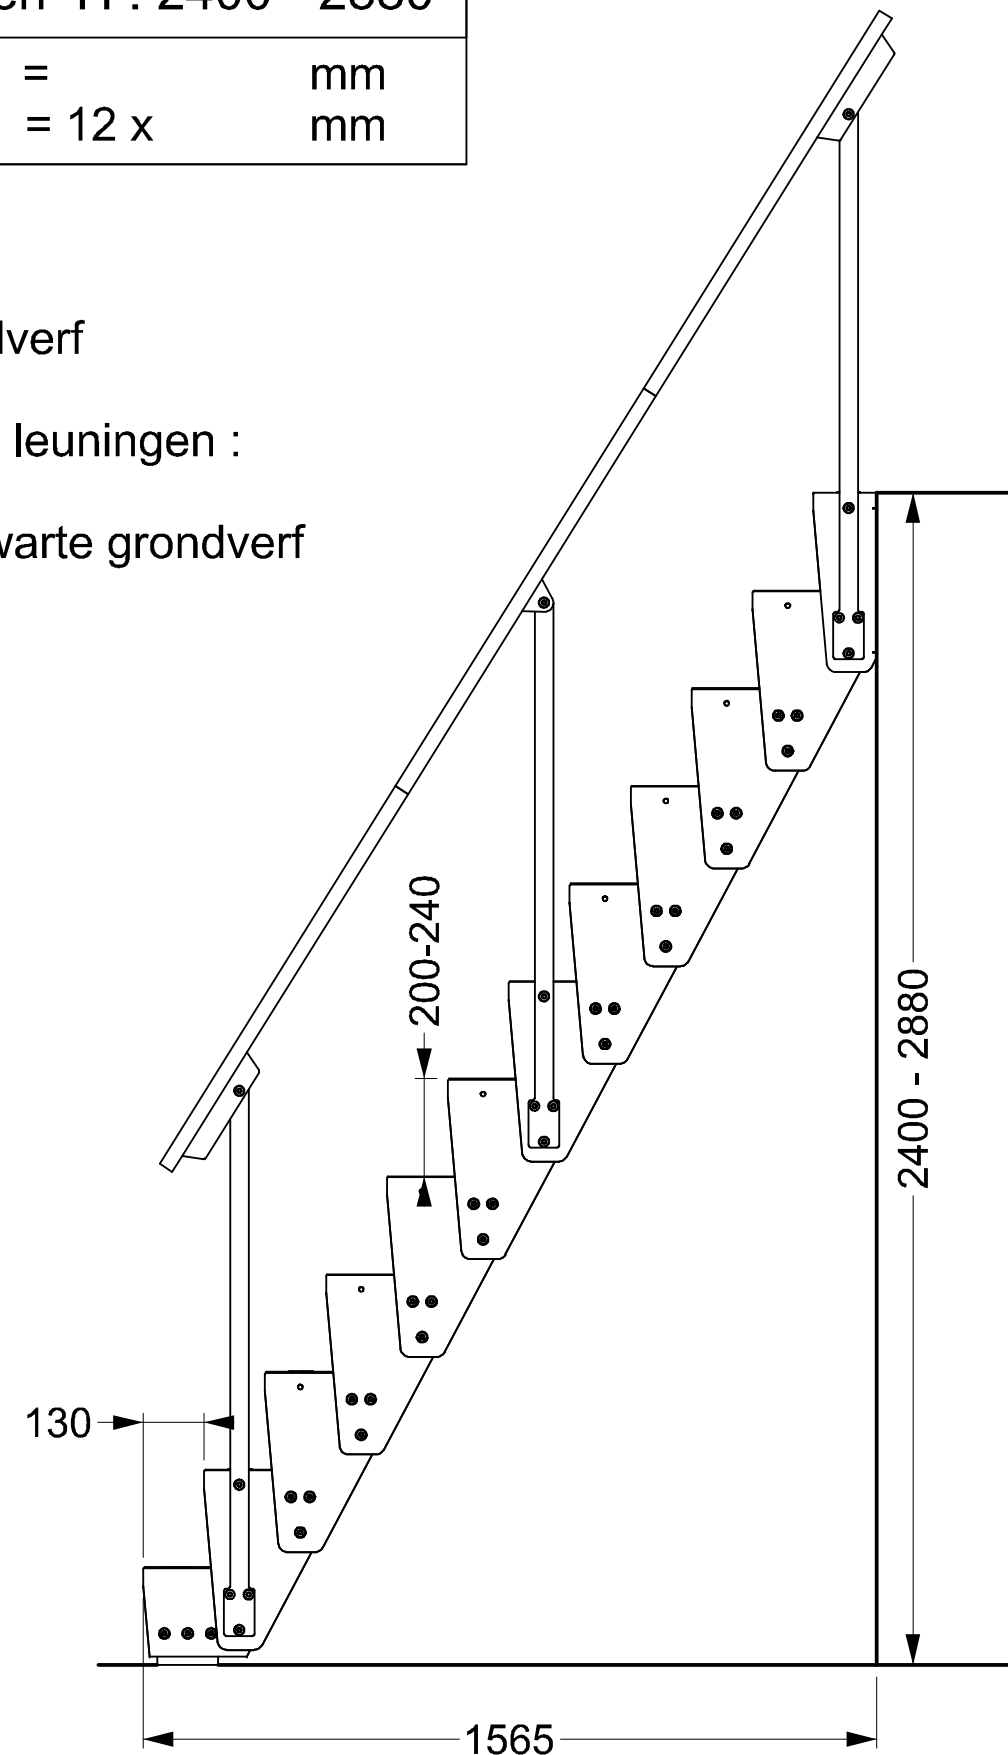

U-PIL 12 treden H : 2400 - 2880

H vloer - vloer = mm
 = 12 x mm

Afwerking :

- met vernislaag
- met zwarte grondverf

Handgreep van de leuningen :

- Inox Ø32
- Staal Ø32 met zwarte grondverf

PRIJZEN (geldig tot 31-12-2020) :
 12 treden aan 59€ : 708 € exc btw 21%
 Leuningen (per kant) : 123€ exc btw 21%
 Vertrek uit onze ateliers.