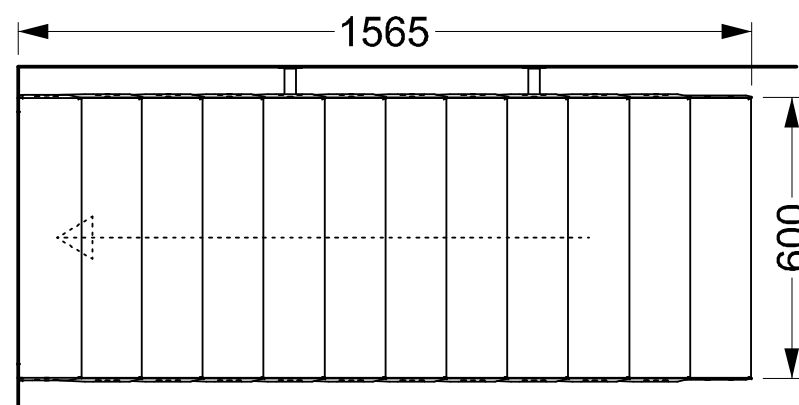

U-PIL 12 treden H : 2400 - 2880

H vloer - vloer = mm
 = 12 x mm

Afwerking :

- met vernislaag
- met zwarte grondverf

Handgreep van de leuningen :

- Inox Ø32
- Staal Ø32 met zwarte grondverf

PRIJZEN (geldig tot 31-12-2020) :
 12 treden aan 59€ : 708 € exc btw 21%
 Leuningen (per kant) : 123€ exc btw 21%
 Vertrek uit onze ateliers.