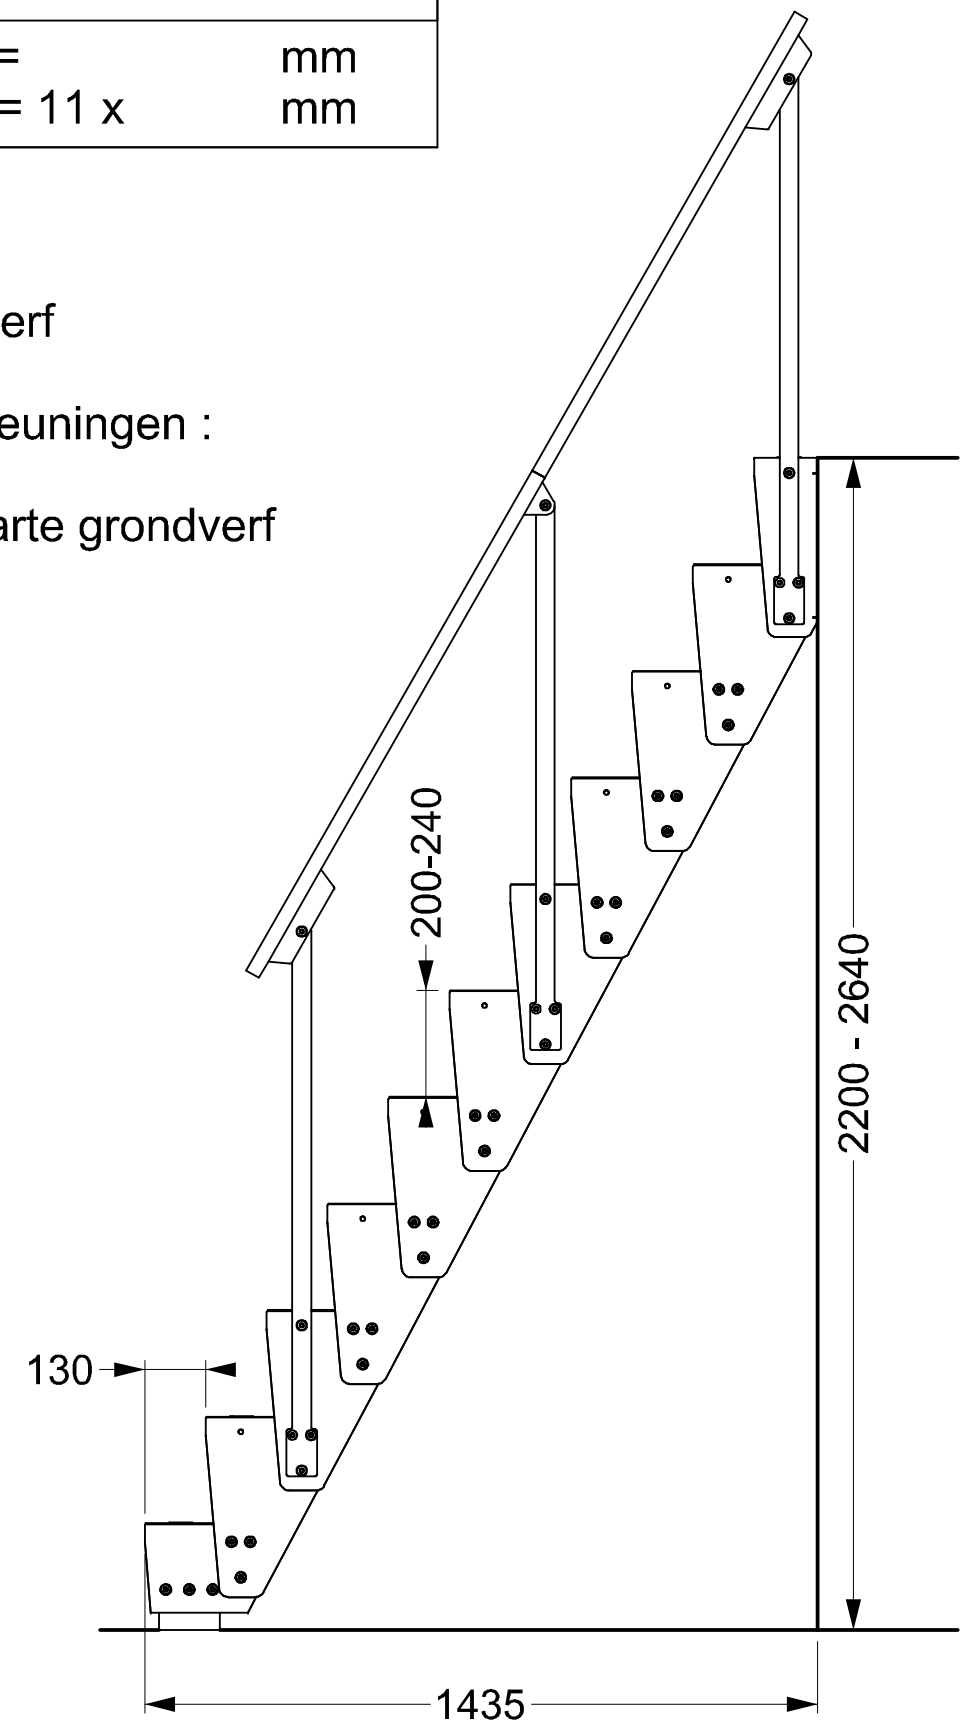

U-PIL 11 treden H : 2200 - 2640

H vloer - vloer = mm
 = 11 x mm

18

Afwerking :

- met vernislaag
- met zwarte grondverf

Handgreep van de leuning :

- Inox Ø32
- Staal Ø32 met zwarte grondverf

PRIJZEN (geldig tot 31-12-2020) :
 11 treden aan 59€ : 649 € exc btw 21%
 Leuningen (per kant) : 123€ exc btw 21%
 Vertrek uit onze ateliers.