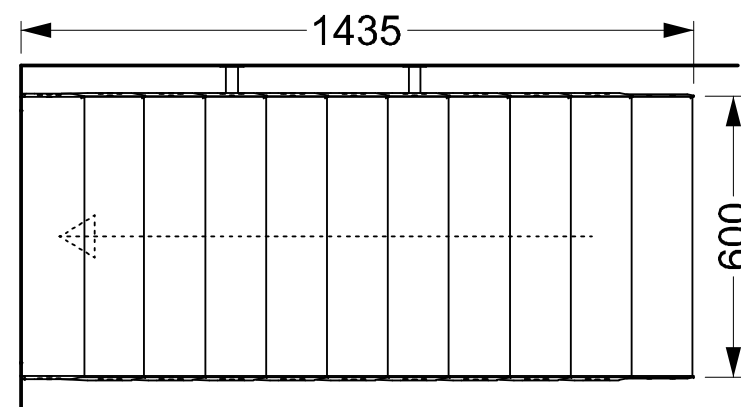

U-PIL 11 treden H : 2200 - 2640

H vloer - vloer = mm
 = 11 x mm

18

Afwerking :

- met vernislaag
- met zwarte grondverf

Handgreep van de leuning :

- Inox Ø32
- Staal Ø32 met zwarte grondverf

PRIJZEN (geldig tot 31-12-2020) :
 11 treden aan 59€ : 649 € exc btw 21%
 Leuningen (per kant) : 123€ exc btw 21%
 Vertrek uit onze ateliers.