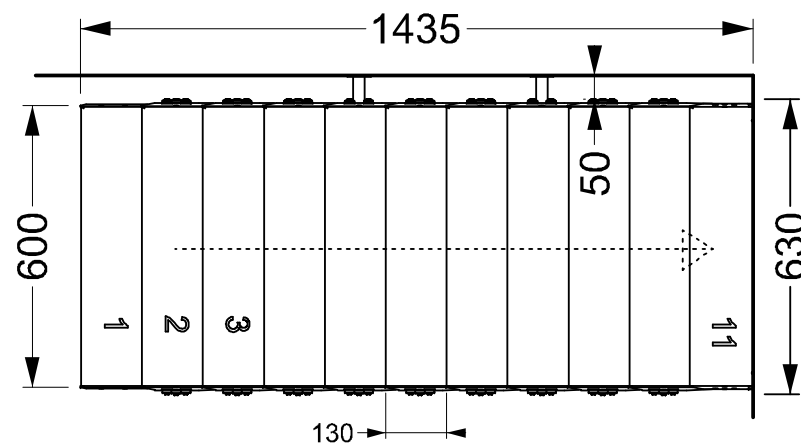

U-PIL 11 treden H : 2200 - 2640

H vloer - vloer = mm
 = 11 x mm

18

Afwerking :

- met vernislaag
- met zwarte grondverf

Handgreep van de leuning :

- Inox Ø32
- Staal Ø32 met zwarte grondverf

PRIJZEN (geldig tot 31-12-2020) :
 11 treden aan 59€ : 649 € exc btw 21%
 Leuningen (per kant) : 123€ exc btw 21%
 Vertrek uit onze ateliers.