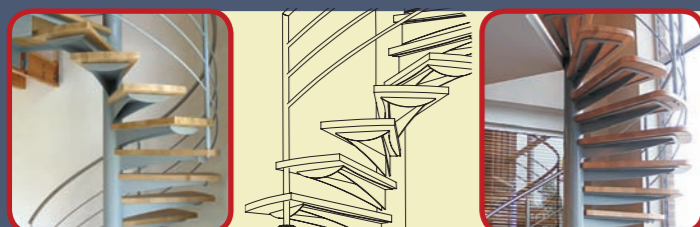

Richtprijzen (ex. BTW uit) voor 14 stappen in beuk of staal, Ø 1500.
Exemples de prix (hors TVA) pour 14 marches en hêtre ou acier, Ø 1500.

CARAKOLL 1

Eenvoudig tijdloos model met treden in hout
Modèle en colimaçon simple avec marches en bois.

Treden in beuk en leuning met 1 spijl per trede.

Marches en hêtre, rampe avec fuseaux verticaux.

2.780,-€

Leuning met 1 spijl / trede, met stalen handgreep.
Rampe 1 fuseau / marche, avec main courante acier

CARAKOLL3 LOOP

Riante spiltrapmodellen.
Nos 2 modèles en colimaçon "haut de gamme".

Zelfdragende structuur.

Structure autoportante.

4.500,-€

Leuning met 1+3 profielen, met INOX handgreep
Rampe avec 1+3 profils, avec main courante INOX.