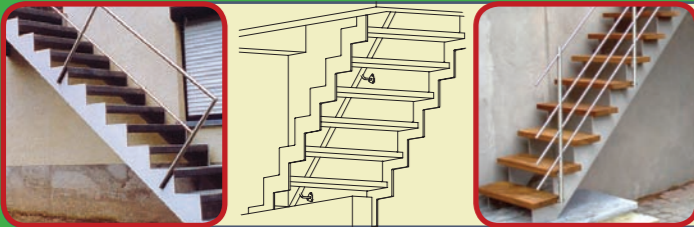

Marches synthétiques résistantes à toutes les conditions climatiques.

3.150,-€ 

2.770,-€ 

3.430,-€ 

Ongeveer 20% goedkoper met een "BALINOX" leuning ! - Environ 20% moins cher avec une rampe "BALINOX" !

UP AND DOWN EXT GRADE UP EXT

Onze klassiekers, nu ook in inox !
Nos 2 modèles universels maintenant aussi en inox !

Polyvalent in alle situaties.

S'adaptent à toutes les situations.

5.200,-€ 

5.090,-€ 

5.610,-€ 

Ongeveer 10% goedkoper met een "BALINOX" leuning ! - Environ 10% moins cher avec une rampe "BALINOX" !