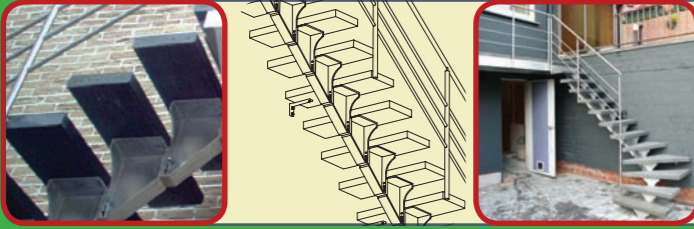

BUITENTRAPPEN - ESCALIERS POUR L'EXTERIEUR

Richtprijzen (ex. BTW) voor 14 stappen in kunststof of alu, breedte 800mm of Ø 1500, met een leuning volledig in inox.

Exemples de prix (hors TVA) pour 14 marches synthétiques ou en aluminium, largeur de 800mm ou Ø 1500, avec une rampe tout en inox.

SPIRWILL EXT

Modulaire aluminium trap, voordelig en zonder onderhoud !
Escalier modulaire en aluminium. Economique et sans entretien !

De treden in kunststof zijn bestand tegen alle weersomstandigheden.

Marches synthétiques résistantes à toutes les conditions climatiques.

3.150,-€

2.770,-€

3.430,-€

Ongeveer 20% goedkoper met een "BALINOX" leuning ! - Environ 20% moins cher avec une rampe "BALINOX" !