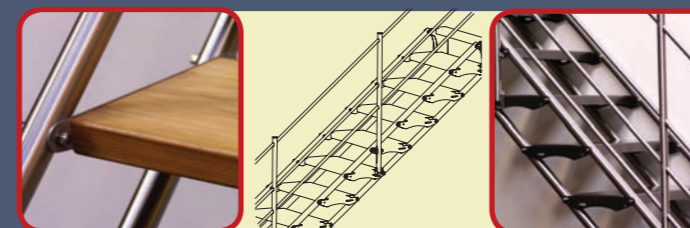

Une très belle solution lorsque l'on ne désire pas de marches tournantes.

3.320,-€

3.510,-€

3.950,-€

MOIRA XL

Open trap in zelfbouwpakket.
Escalier ouvert en kit.

Eenvoudige structuur en industriële look!

Structure simple et look industriel!

2.570,-€

Met 1 leuning "Balinox".
Avec 1 rampe "Balinox".

Verantwoordelijk uitgever: M. VLAMINCK. Niet op de openbare weg gooien. Ne pas jeter sur la voie publique. Prijzen geldig tot: 31/12/2011

BUITENTRAPPEN - ESCALIERS POUR L'EXTERIEUR