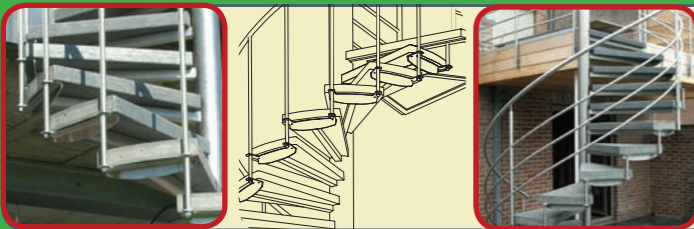

Un aspect étonnant, très contemporain. Marches synthétiques.

3.950,-€ 

3.730,-€ 

4.220,-€ 

Ongeveer 15% goedkoper met een "BALINOX" leuning ! - Environ 15% moins cher avec une rampe "BALINOX" !

OUTINOX

Draaitrap volledig in inox, en treden in gerecycleerd kunststof.
Structure 100% inox et marches synthétiques recyclées.

Elegant en zonder onderhoud !

Magnifique et sans entretien !

4.260,-€ 

CLASSIC EXT

Zelfdragende aluminium draaitrap.
Structure tout alu et rampe inox.

Treden en aankomstbordes in getraande alu plaat. Leuning in inox.

Marches et palier en tôles aluminium larmées. Rampe en inox.

3.680,-€ 

BALINOX.be

Balustradesysteem in kit volledig in inox.
Verschillende opstellingen mogelijk.

Balustrade en kit, sur mesure et tout en inox.