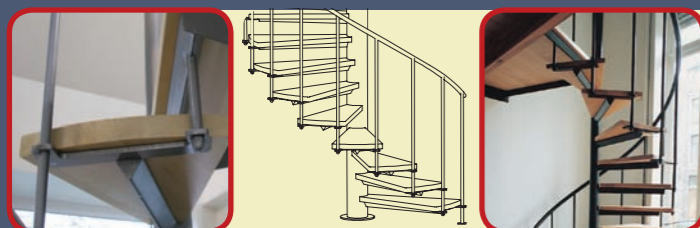

Richtprijzen (ex. BTW uit) voor 14 stappen in beuk of staal, Ø 1500.
Exemples de prix (hors TVA) pour 14 marches en hêtre ou acier, Ø 1500.

CARAKOLL 1

Eenvoudig tijdloos model met treden in hout
Modèle en colimaçon simple avec marches en bois.