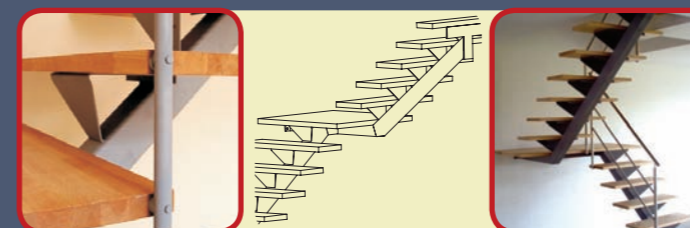

Een echt veelzijdige trap.

Réellement universels.

3.610,-€

3.460,-€

3.390,-€

LOGI

Een tijdeloze trap met centrale as.
Un escalier indémodable sur axe central.

Een knappe strakke trap, perfect als men geen draaiende treden nodig heeft.

Une très belle solution lorsque l'on ne désire pas de marches tournantes.

3.320,-€

3.510,-€

3.950,-€

MOIRA XL

Open trap in zelfbouwpakket.
Escalier ouvert en kit.

Eenvoudige structuur en industriële look!

Structure simple et look industriel!