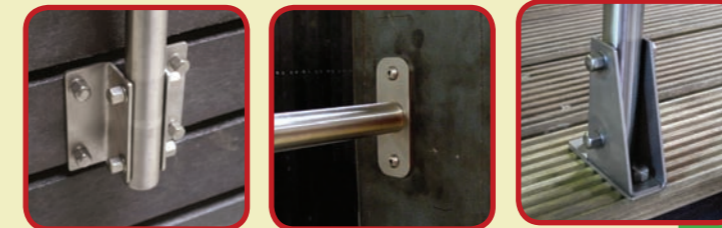

Elegant en zonder onderhoud !

Magnifique et sans entretien !

4.260,-€ 

CLASSIC EXT

Zelfdragende aluminium draaitrap.
Structure tout alu et rampe inox.

Treden en aankomstbordes in getraande alu plaat. Leuning in inox.

Marches et palier en tôles aluminium larmées. Rampe en inox.

3.680,-€ 

BALINOX.be

Balustradesysteem in kit volledig in inox.
Verschillende opstellingen mogelijk.

Balustrade en kit, sur mesure et tout en inox.

Compleet geleverd met alle accessoires in inox.
Livrée complète avec tous les accessoires en inox.

Voorbeeld
Exemple:
Balinox 1 + 3 + 1m
925,- € (185,- €/m)

TIERRASSE.be

NEW !

Terrassysteem op maat. Structuur in alu en bekleding in composiet materiaal.

Système de terrasses. Structure en alu et recouvrement en matériau 100% recyclable.

Ideaal combineerbaar met balustrades BALINOX.

Sur mesure, idéal avec le système "BALINOX".

Structuur + bekleding

Structure + recouvrement 622,- €/m²