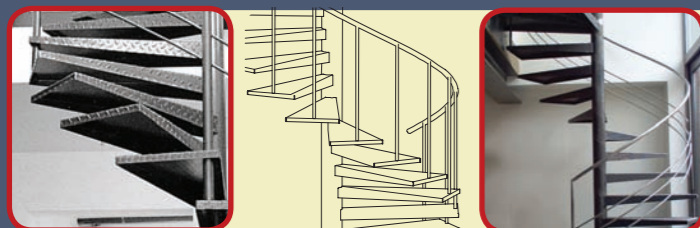

CARAKOLL3 LOOP

Riante spiltrapmodellen.
Nos 2 modèles en colimaçon "haut de gamme".

Zelfdragende structuur.

Structure autoportante.

4.500,-€

Leuning met 1+3 profielen, met INOX handgreep
Rampe avec 1+3 profils, avec main courante INOX.

DUKE + DUKE CARRE

Spiltrap met treden in 10mm staalplaat.
Escalier tout métallique en tôle épaisse.

Treden en bordes worden op maat gesneden met laser.

Marches et palier découpés sur mesure au laser.

3.590,-€

Leuning met 1+3 profielen, met stalen handgreep.
Rampe avec 1+3 profils, avec main courante acier.

CLASSIC

Spiltrap volledig in staal.
Escalier tout métallique en tôles pliées.

Treden in geplooid staalplaat, effen of getraand staal.

Marches en acier plié, lisse ou larmé.

2.820,-€

Leuning met 1+3 profielen, met stalen handgreep.
Rampe avec 1+3 profils, avec main courante acier.

Rechte en Draaitrappen voor binnen.
Escaliers droits et tournants pour l'intérieur.