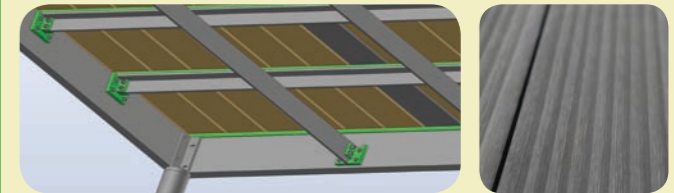

Marches et palier en tôles aluminium larmées. Rampe en inox.

3.680,-€ 

BALINOX.be

Balustradesysteem in kit volledig in inox.
Verschillende opstellingen mogelijk.

Balustrade en kit, sur mesure et tout en inox.

Compleet geleverd met alle accessoires in inox.
Livrée complète avec tous les accessoires en inox.

Voorbeeld
Exemple:
Balinox 1 + 3 + 1m
925,- € (185,- €/m)

TIERRASSE.be

NEW !

Terrassysteem op maat. Structuur in alu en bekleding in composiet materiaal.

Système de terrasses. Structure en alu et recouvrement en matériau 100% recyclable.

Ideaal combineerbaar met balustrades BALINOX.

Sur mesure, idéal avec le système "BALINOX".

Structuur + bekleding

Structure + recouvrement 622,- €/m²