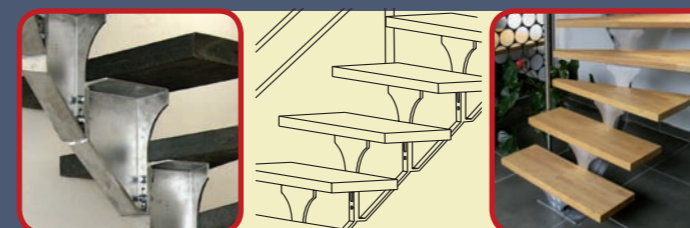

SPIRWILL

Polyvalente modulaire trap in aluminium.
Escalier modulaire polyvalent en aluminium.

Geschikt voor vele situaties.
Makkelijk te plaatsen en ..... voordelig!

Convient pour de nombreuses situations.
Facile à placer et... économique!

3.120,-€

2.840,-€

2.640,-€