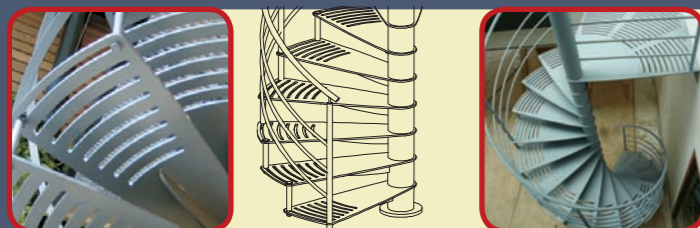

DUKE + DUKE CARRE

Spiltrap met treden in 10mm staalplaat.
Escalier tout métallique en tôle épaisse.

Treden en bordes worden op maat gesneden met laser.

Marches et palier découpés sur mesure au laser.

3.590,-€

Leuning met 1+3 profielen, met stalen handgreep.
Rampe avec 1+3 profils, avec main courante acier.