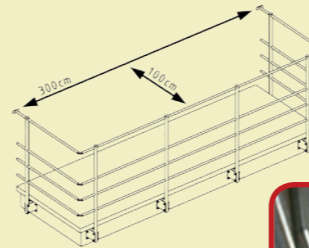

Voorbeeld
Exemple:
Balinox 1 + 3 + 1m
925,- € (185,- €/m)