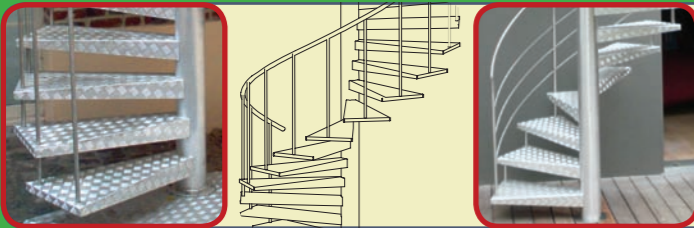

Un aspect étonnant, très contemporain. Marches synthétiques.

3.950,-€ 

3.730,-€ 

4.220,-€ 

Ongeveer 15% goedkoper met een "BALINOX" leuning ! - Environ 15% moins cher avec une rampe "BALINOX" !

OUTINOX

Draaitrap volledig in inox, en treden in gerecycleerd kunststof.
Structure 100% inox et marches synthétiques recyclées.

Elegant en zonder onderhoud !

Magnifique et sans entretien !

4.260,-€ 

CLASSIC EXT

Zelfdragende aluminium draaitrap.
Structure tout alu et rampe inox.

Treden en aankomstbordes in getraande alu plaat. Leuning in inox.

Marches et palier en tôles aluminium larmées. Rampe en inox.

3.680,-€ 

BALINOX.be

Balustradesysteem in kit volledig in inox.
Verschillende opstellingen mogelijk.

Balustrade en kit, sur mesure et tout en inox.