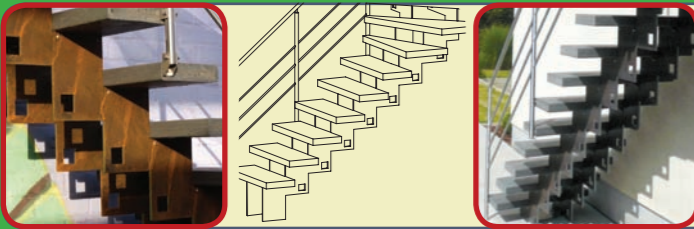

Eigenzinnig en hedendaags. In combinatie met treden in kunststof, is dit een zeer duurzame trap.

Un aspect étonnant, très contemporain. Marches synthétiques.

3.950,-€

3.730,-€

4.220,-€

Ongeveer 15% goedkoper met een "BALINOX" leuning ! - Environ 15% moins cher avec une rampe "BALINOX" !

OUTINOX

Draaitrap volledig in inox, en treden in gerecycleerd kunststof.
Structure 100% inox et marches synthétiques recyclées.